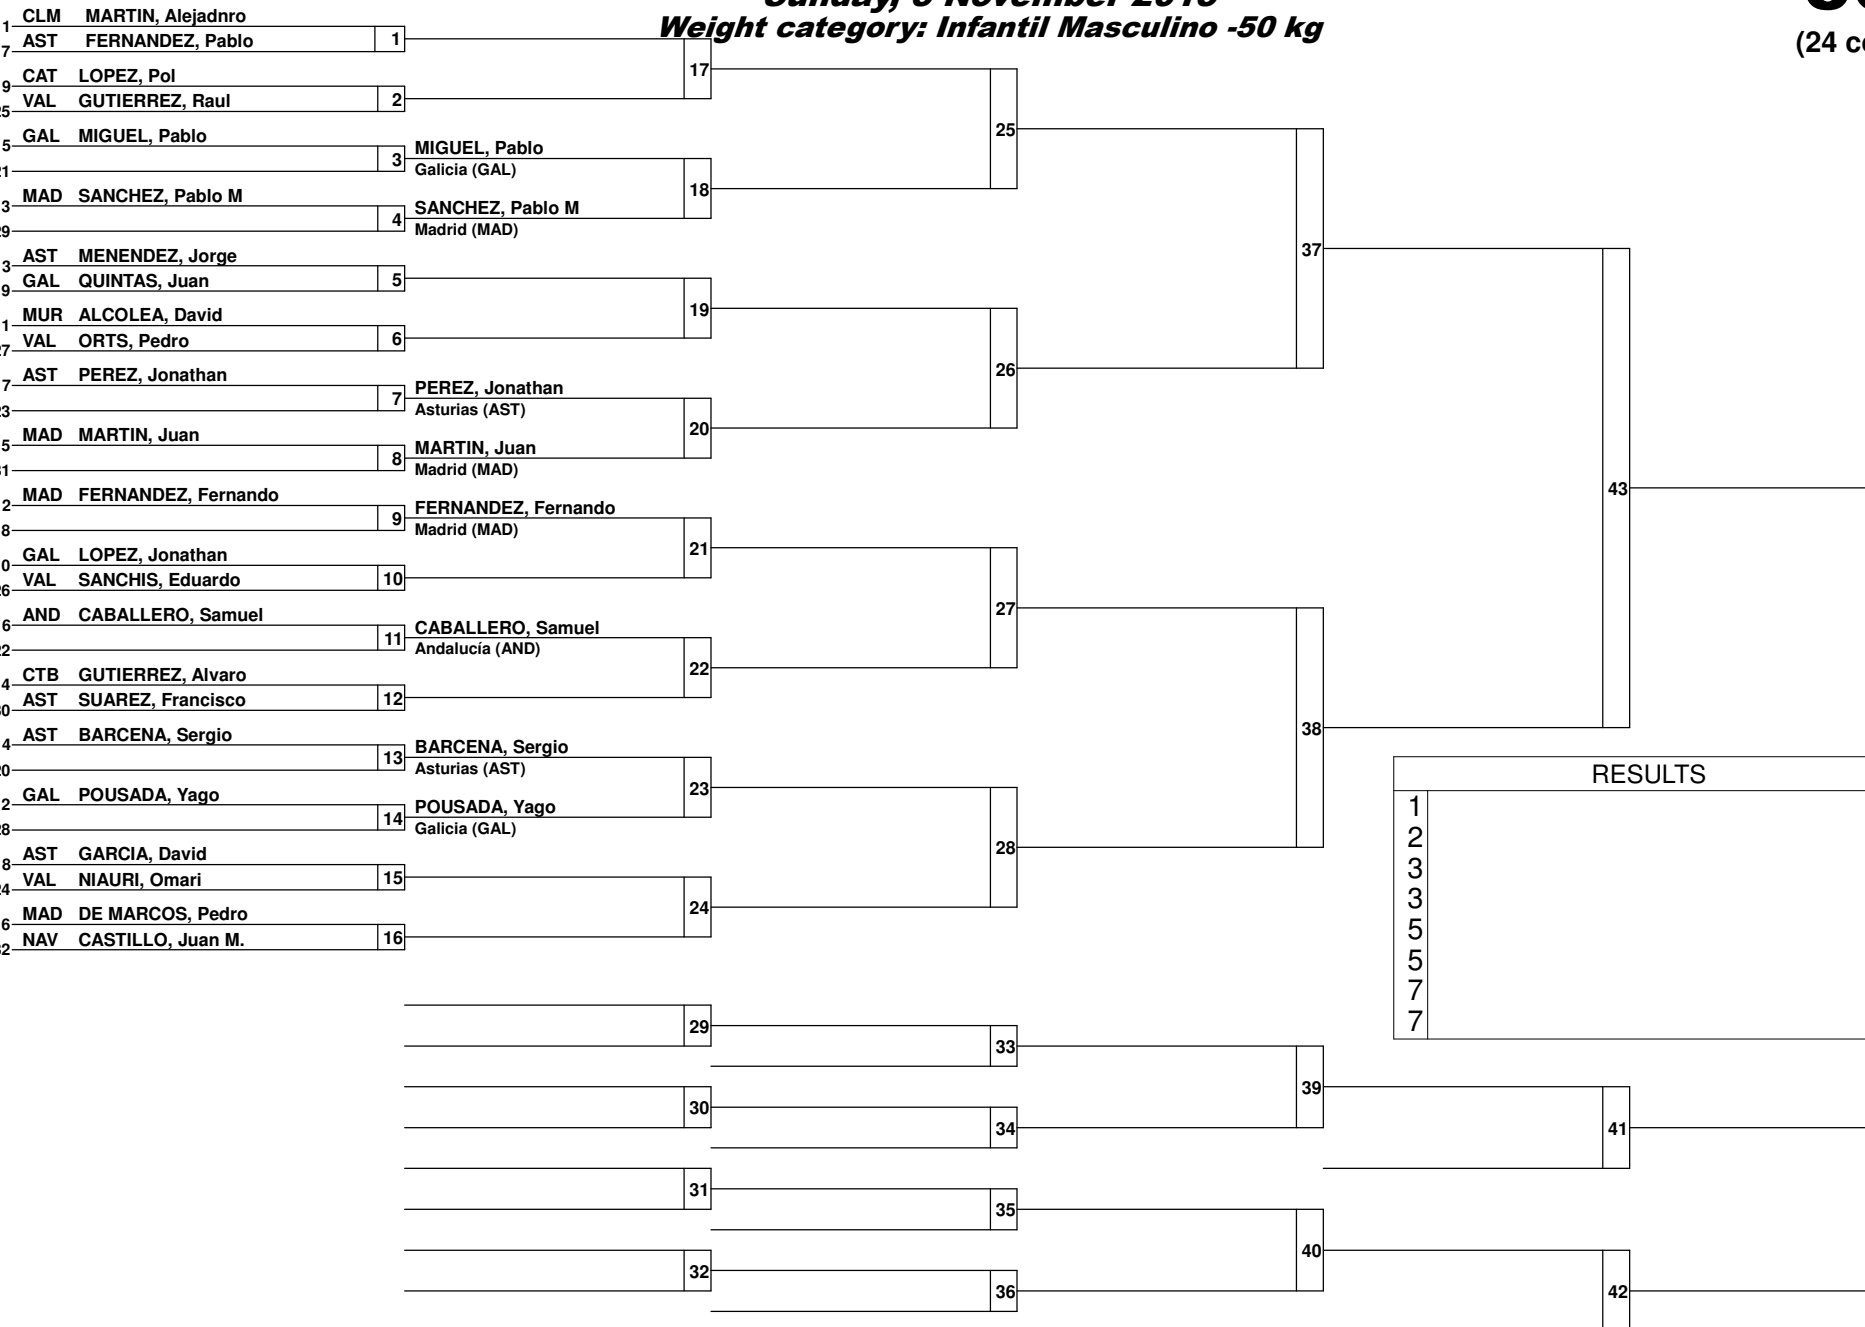

RESULTS	
1	
2	
3	
3	
5	
5	
7	

**Weight category: Infantil Masculino -42 kg**

**Weight category: Infantil Masculino -46 kg**

RESULTS	
1	
2	
3	
3	
5	
5	
7	
7	

**Weight category: Infantil Masculino -50 kg**

RESULTS	
1	
2	
3	
3	
5	
5	
7	
7	