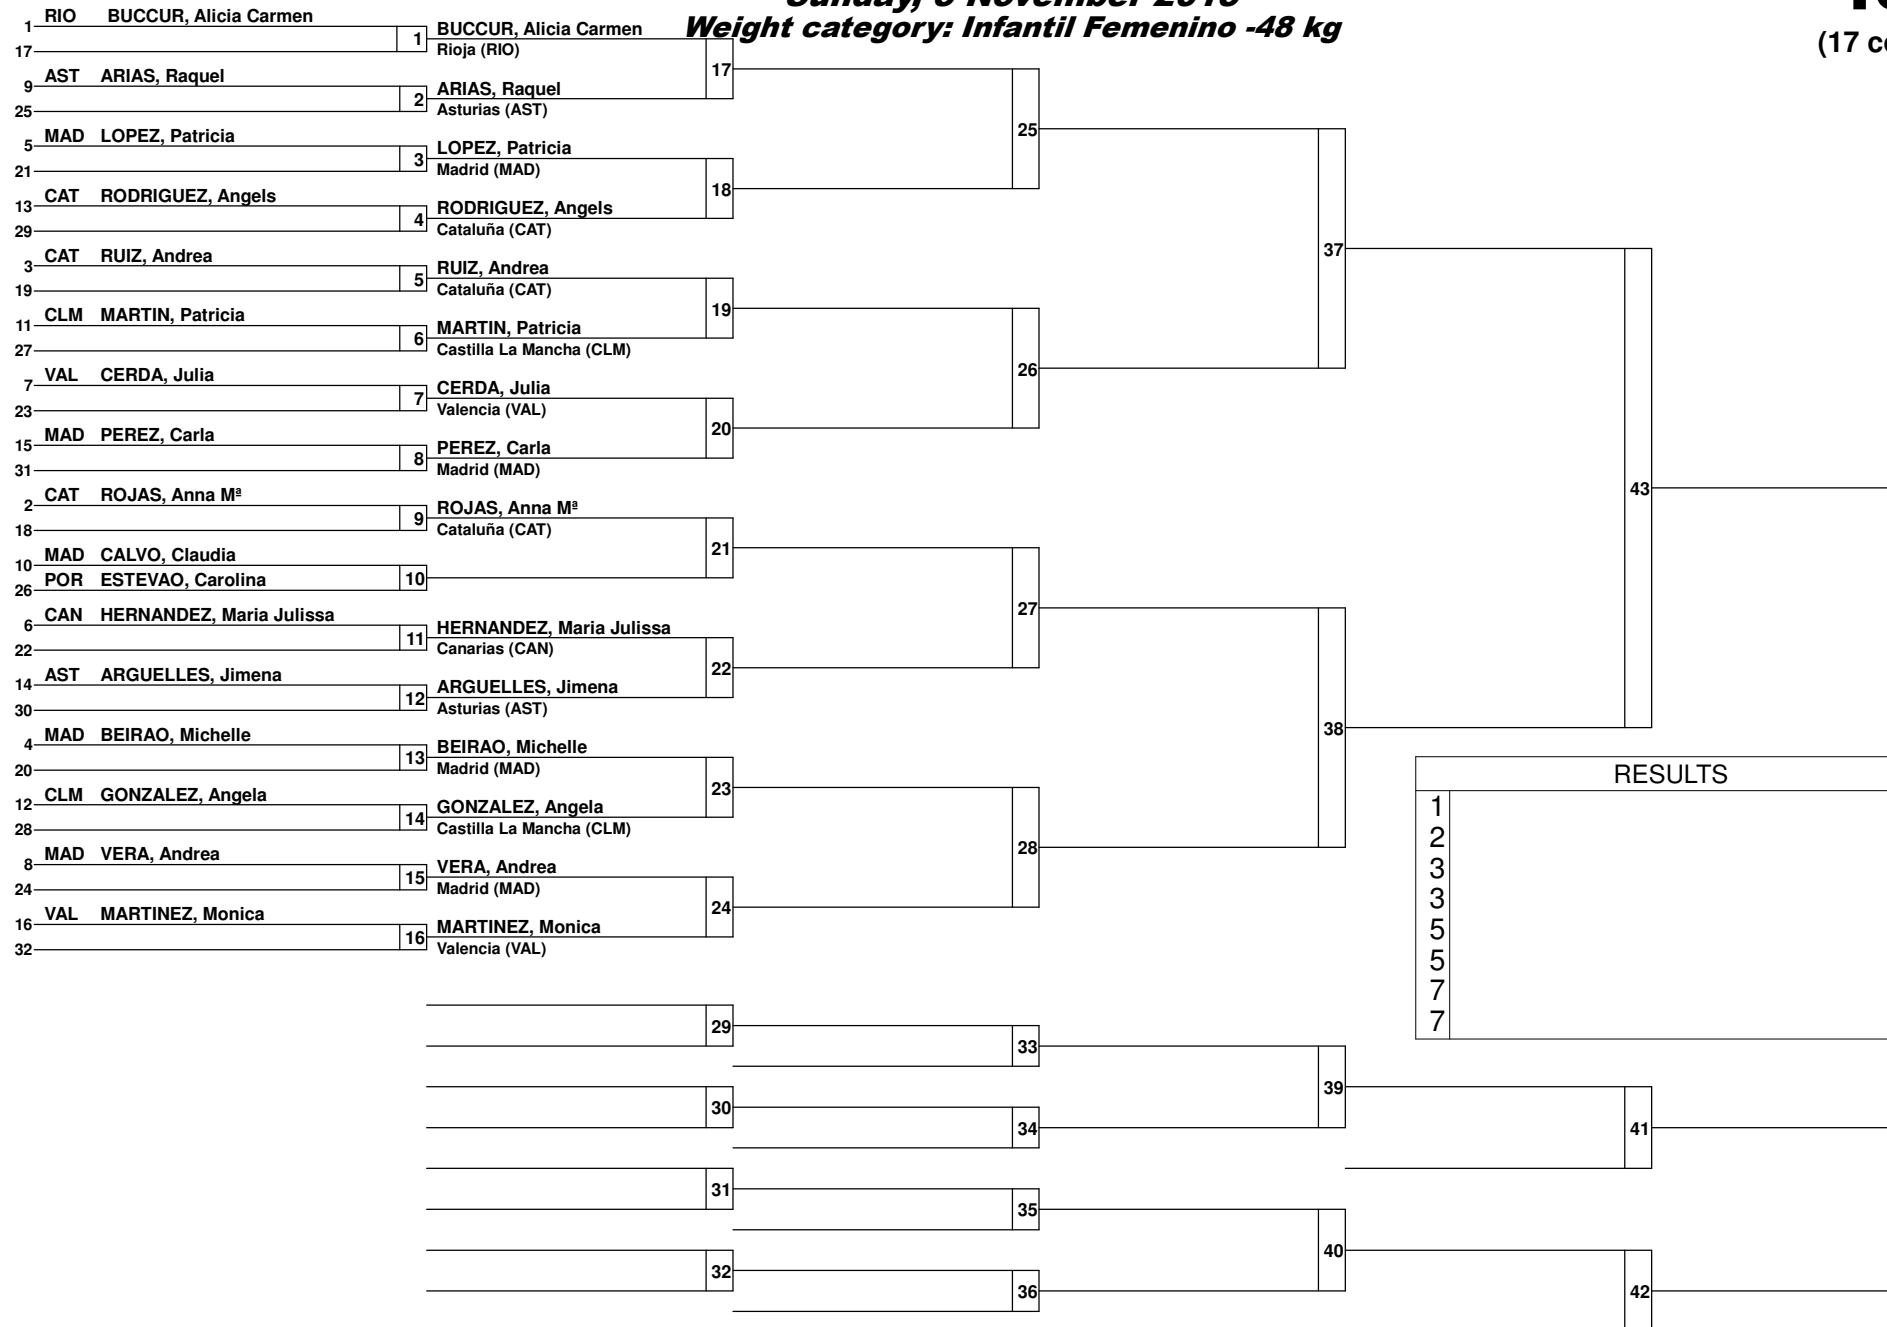

Weight category: Infantil Femenino -48 kg

RESULTS	
1	
2	
3	
3	
5	
5	
7	
7