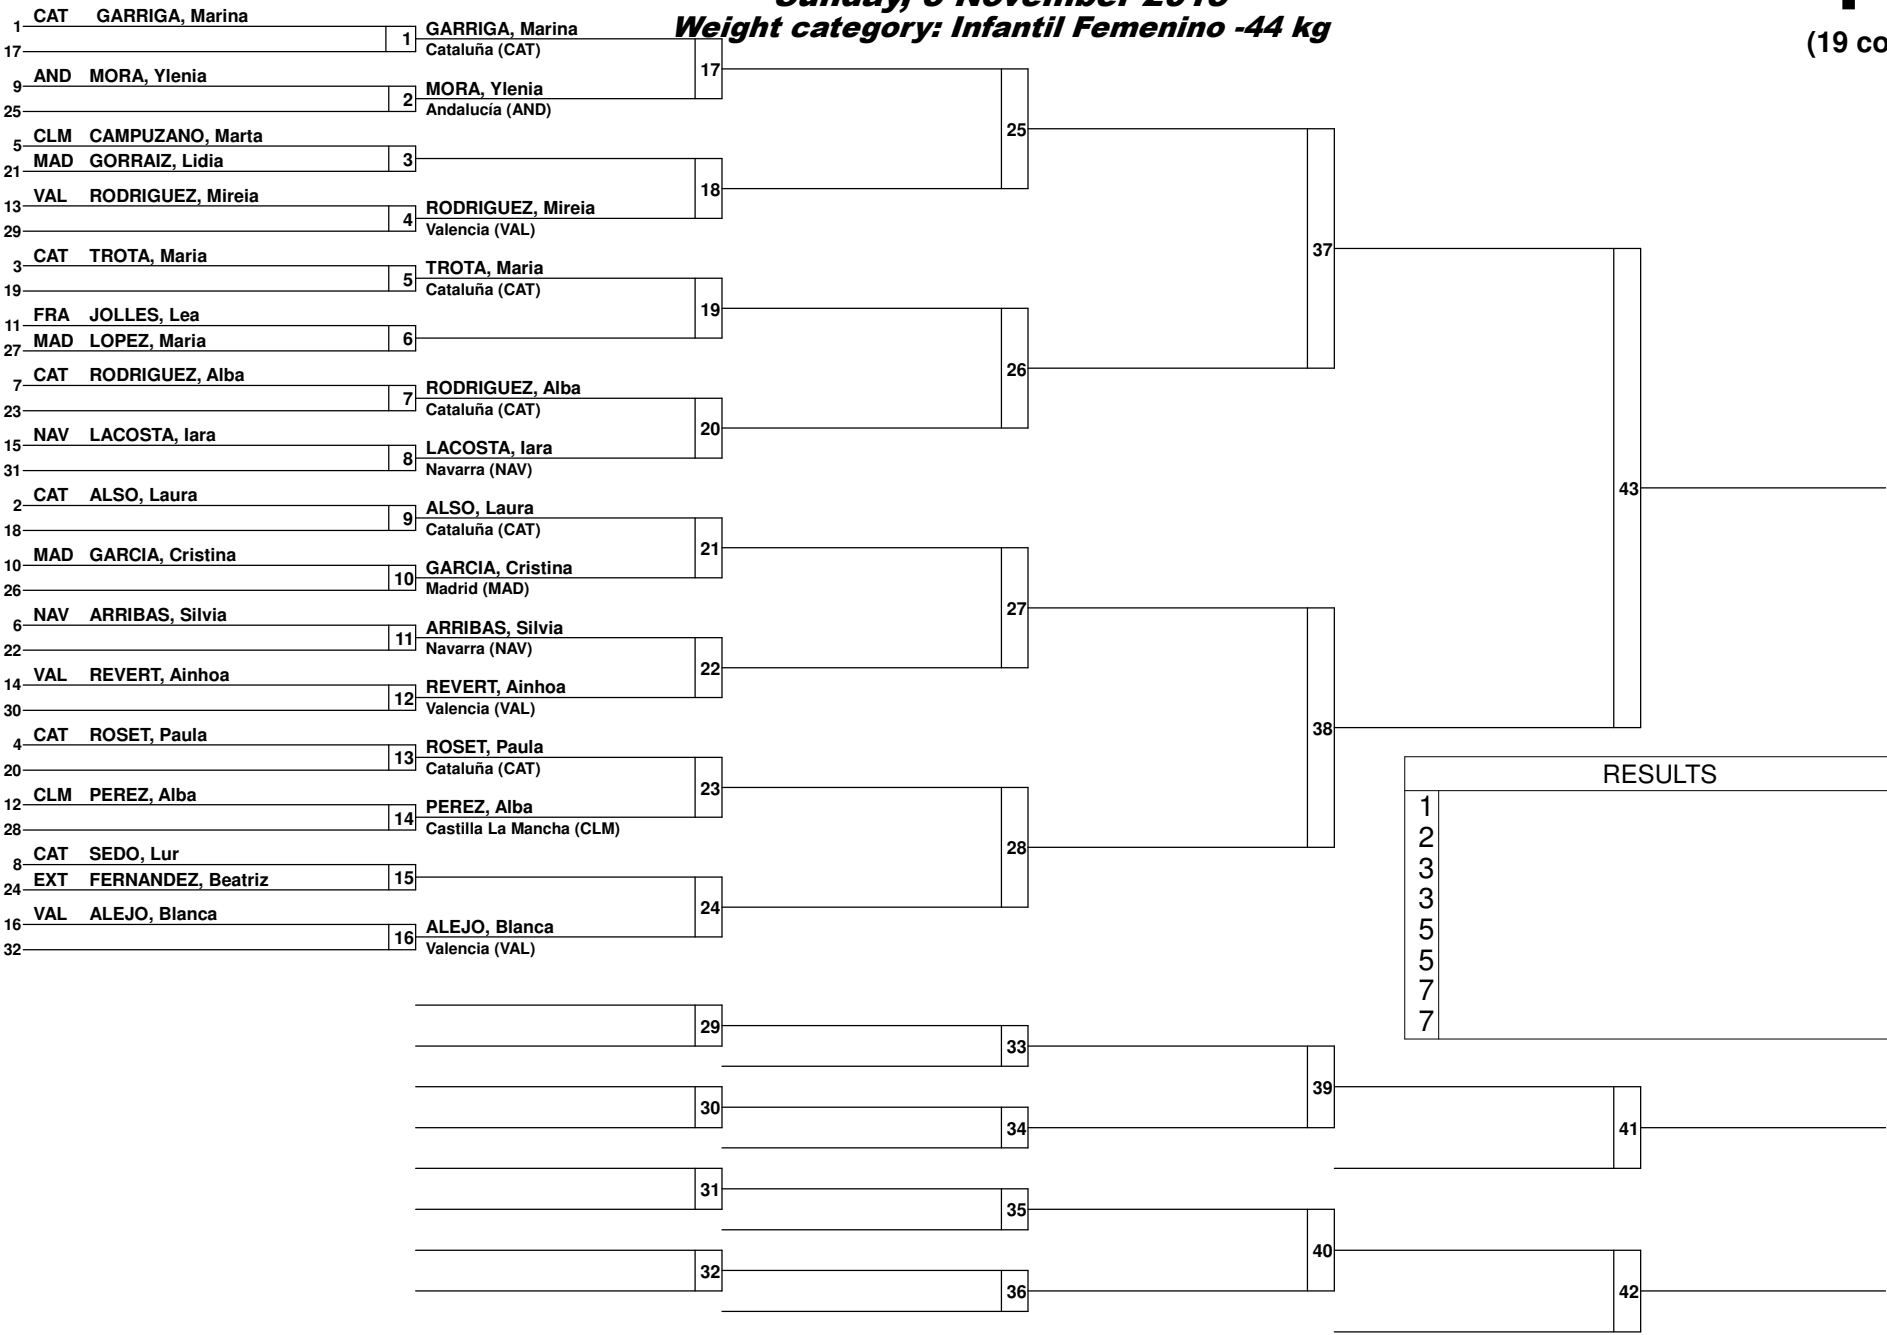

Weight category: Infantil Femenino -44 kg

RESULTS	
1	
2	
3	
3	
5	
5	
7	
7