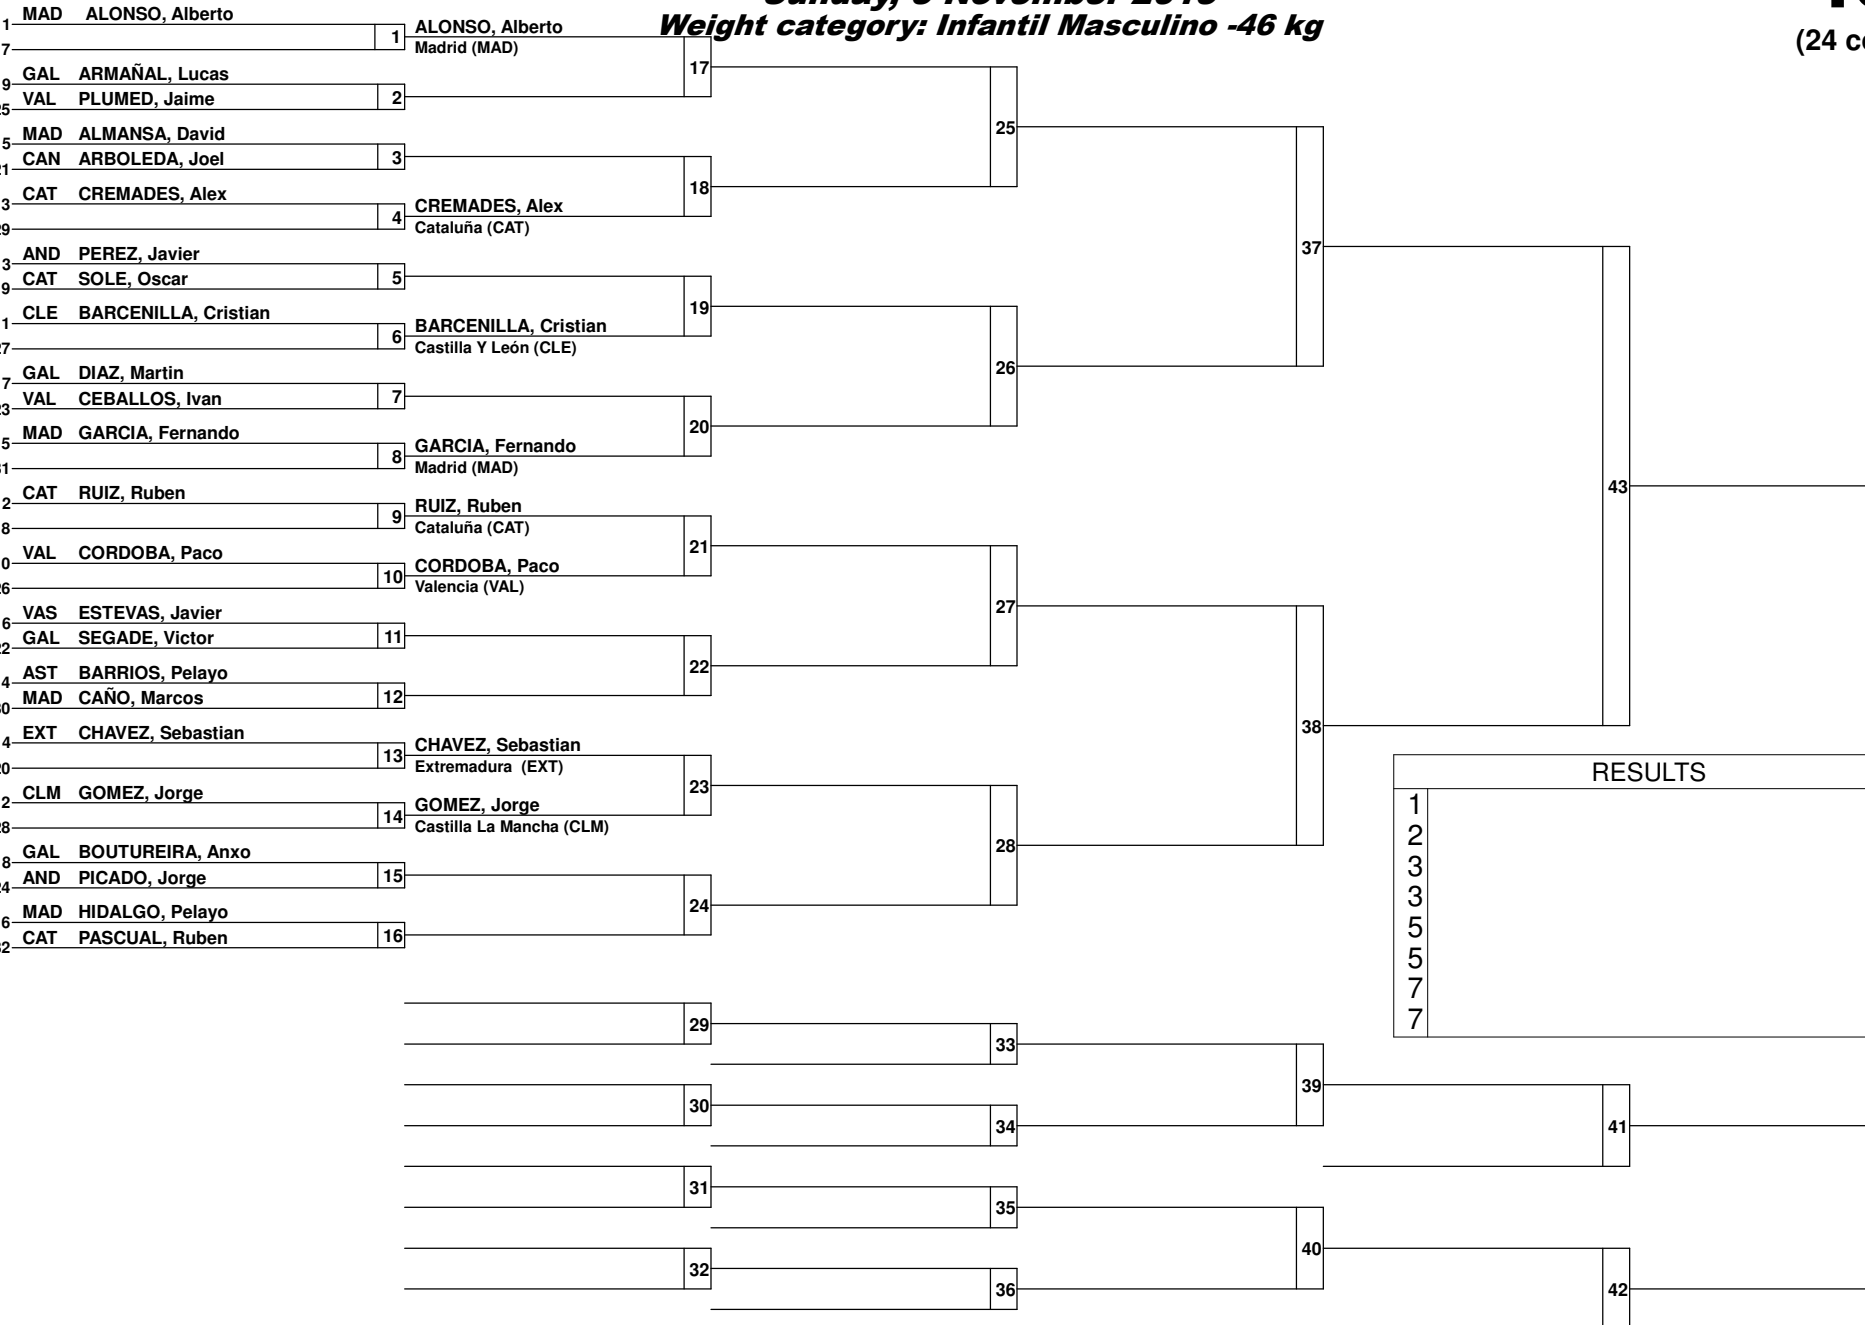

Weight category: Infantil Masculino -46 kg

RESULTS	
1	
2	
3	
3	
5	
5	
7	
7