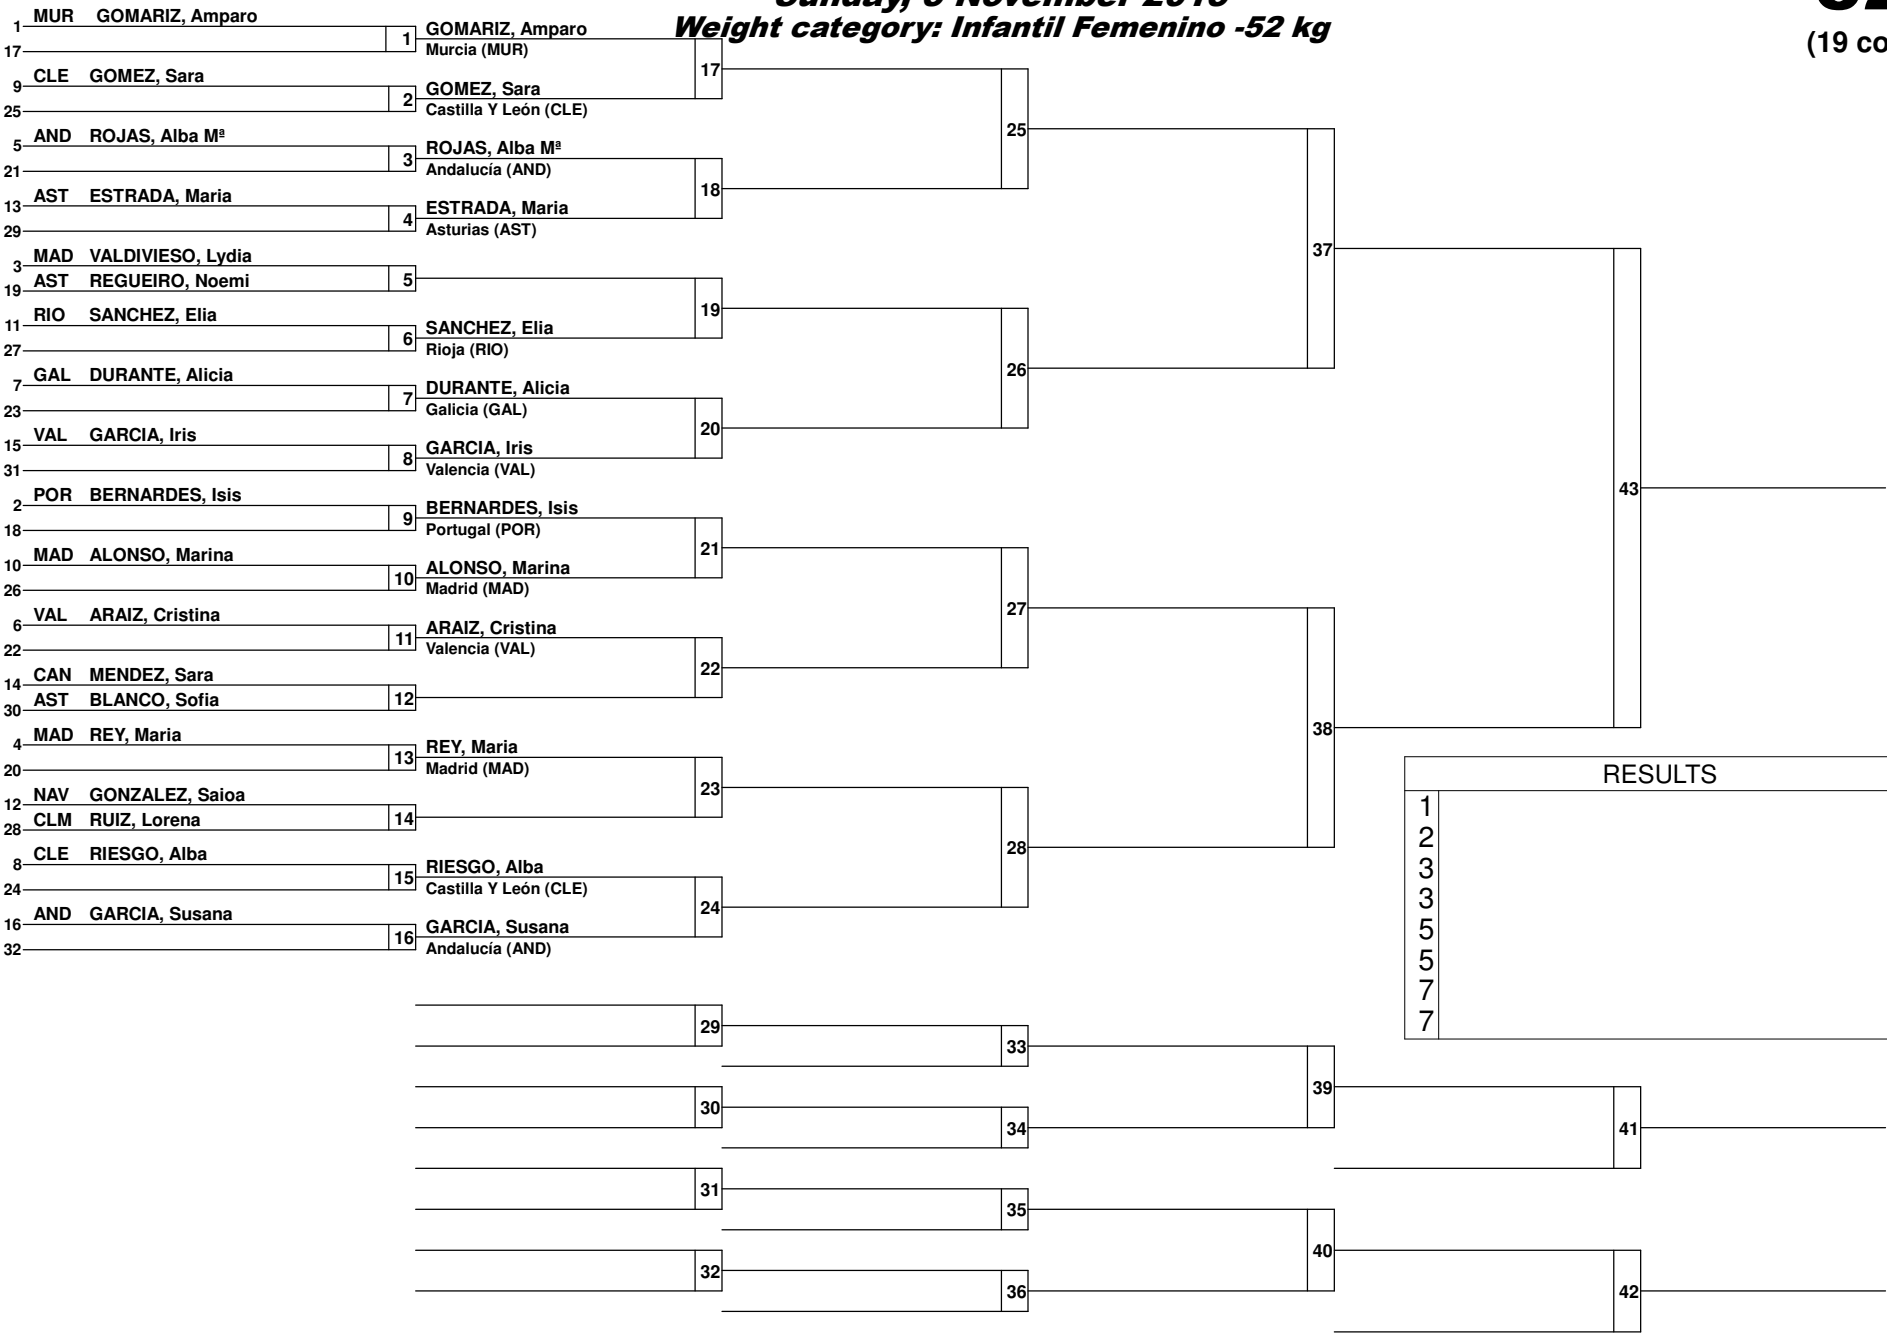

**Weight category: Infantil Femenino -44 kg**

RESULTS	
1	
2	
3	
3	
5	
5	
7	
7	

**Weight category: Infantil Femenino -48 kg**

RESULTS	
1	
2	
3	
3	
5	
5	
7	
7	

**Weight category: Infantil Femenino -52 kg**

RESULTS	
1	
2	
3	
3	
5	
5	
7	
7	