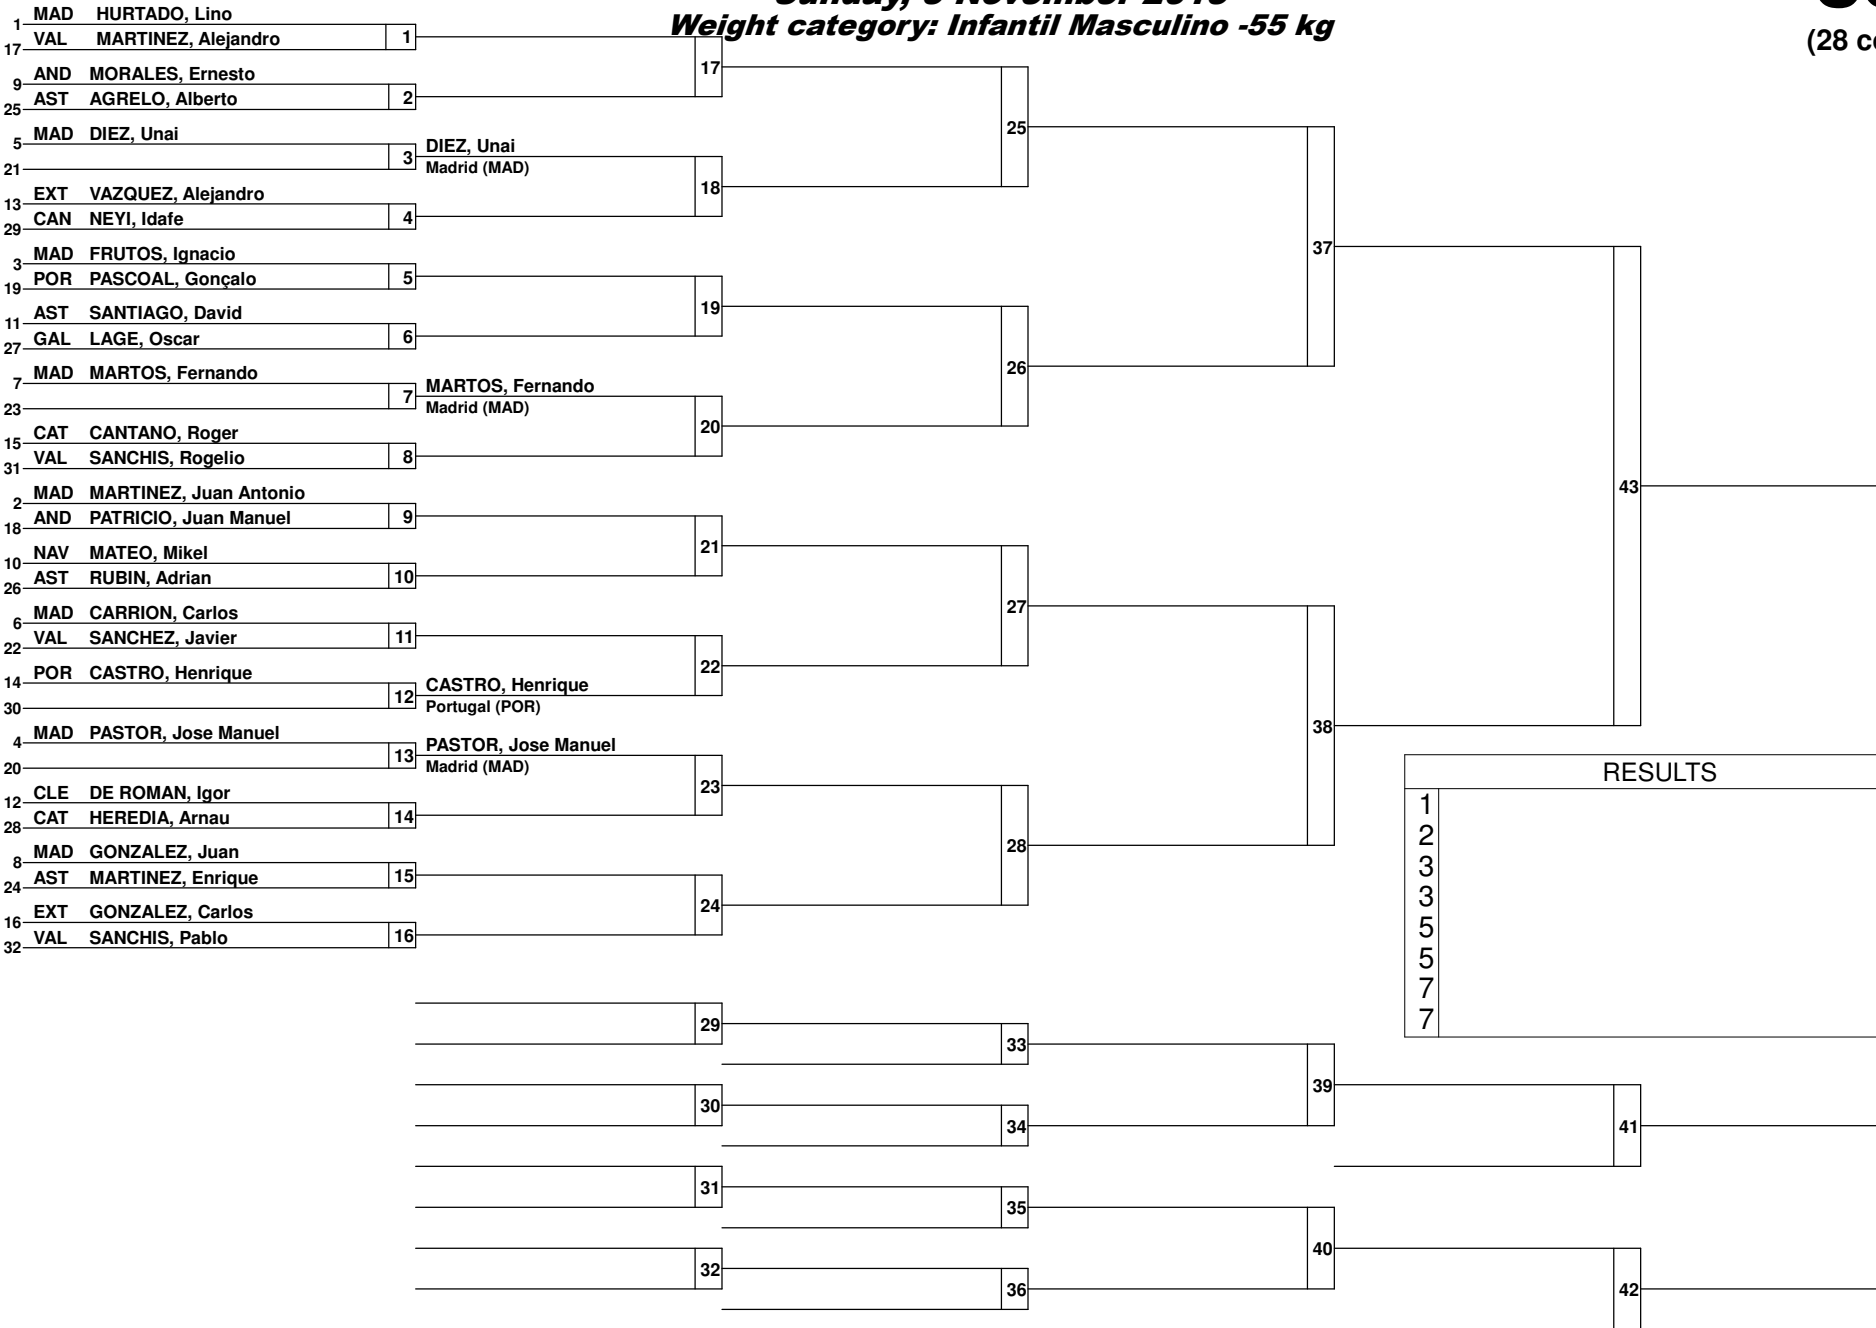

Weight category: Infantil Masculino -55 kg

RESULTS	
1	
2	
3	
3	
5	
5	
7	
7