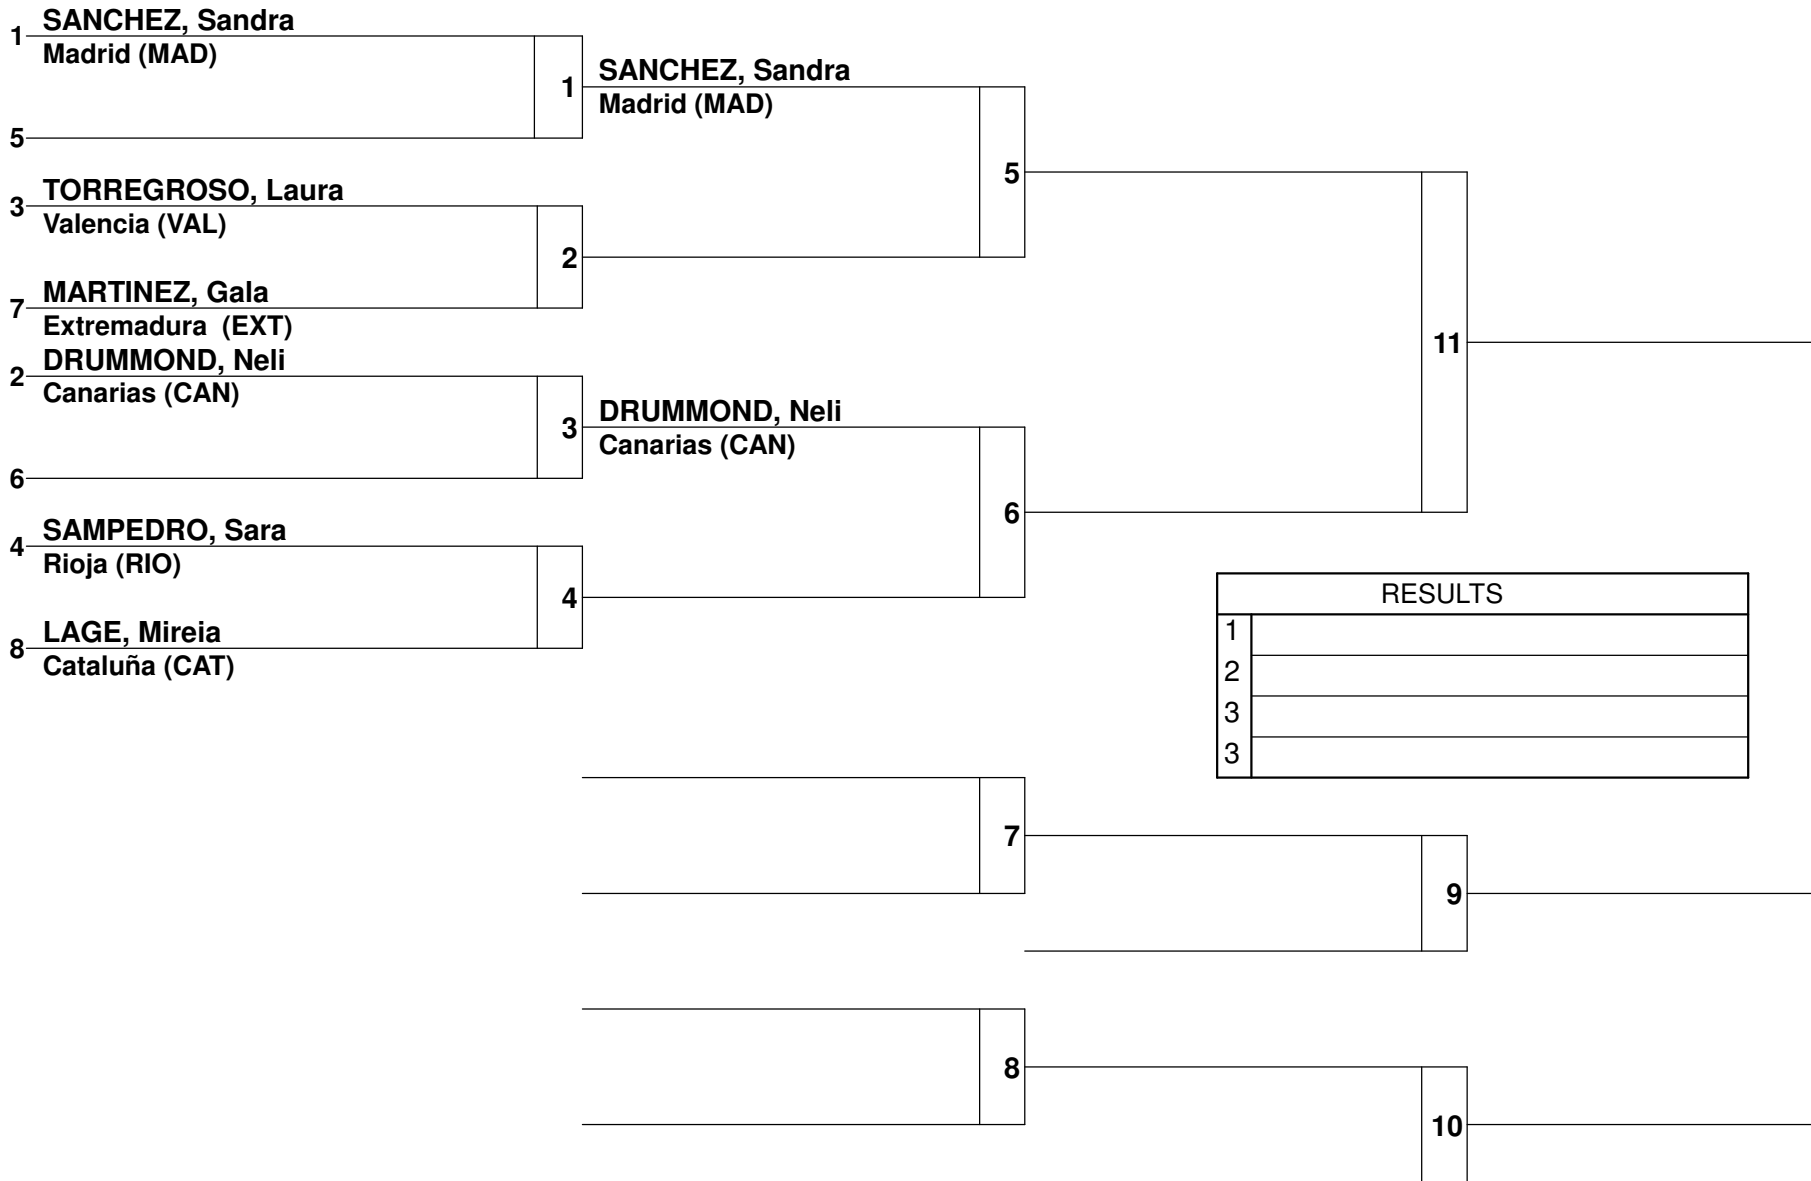

Super Copa de España Infantil "villa Avilés"
Sunday, 3 November 2013
Weight category: Infantil Femenino -36 kg

-36 kg
(6 competitors)

Super Copa de España Infantil "Villa Avilés"