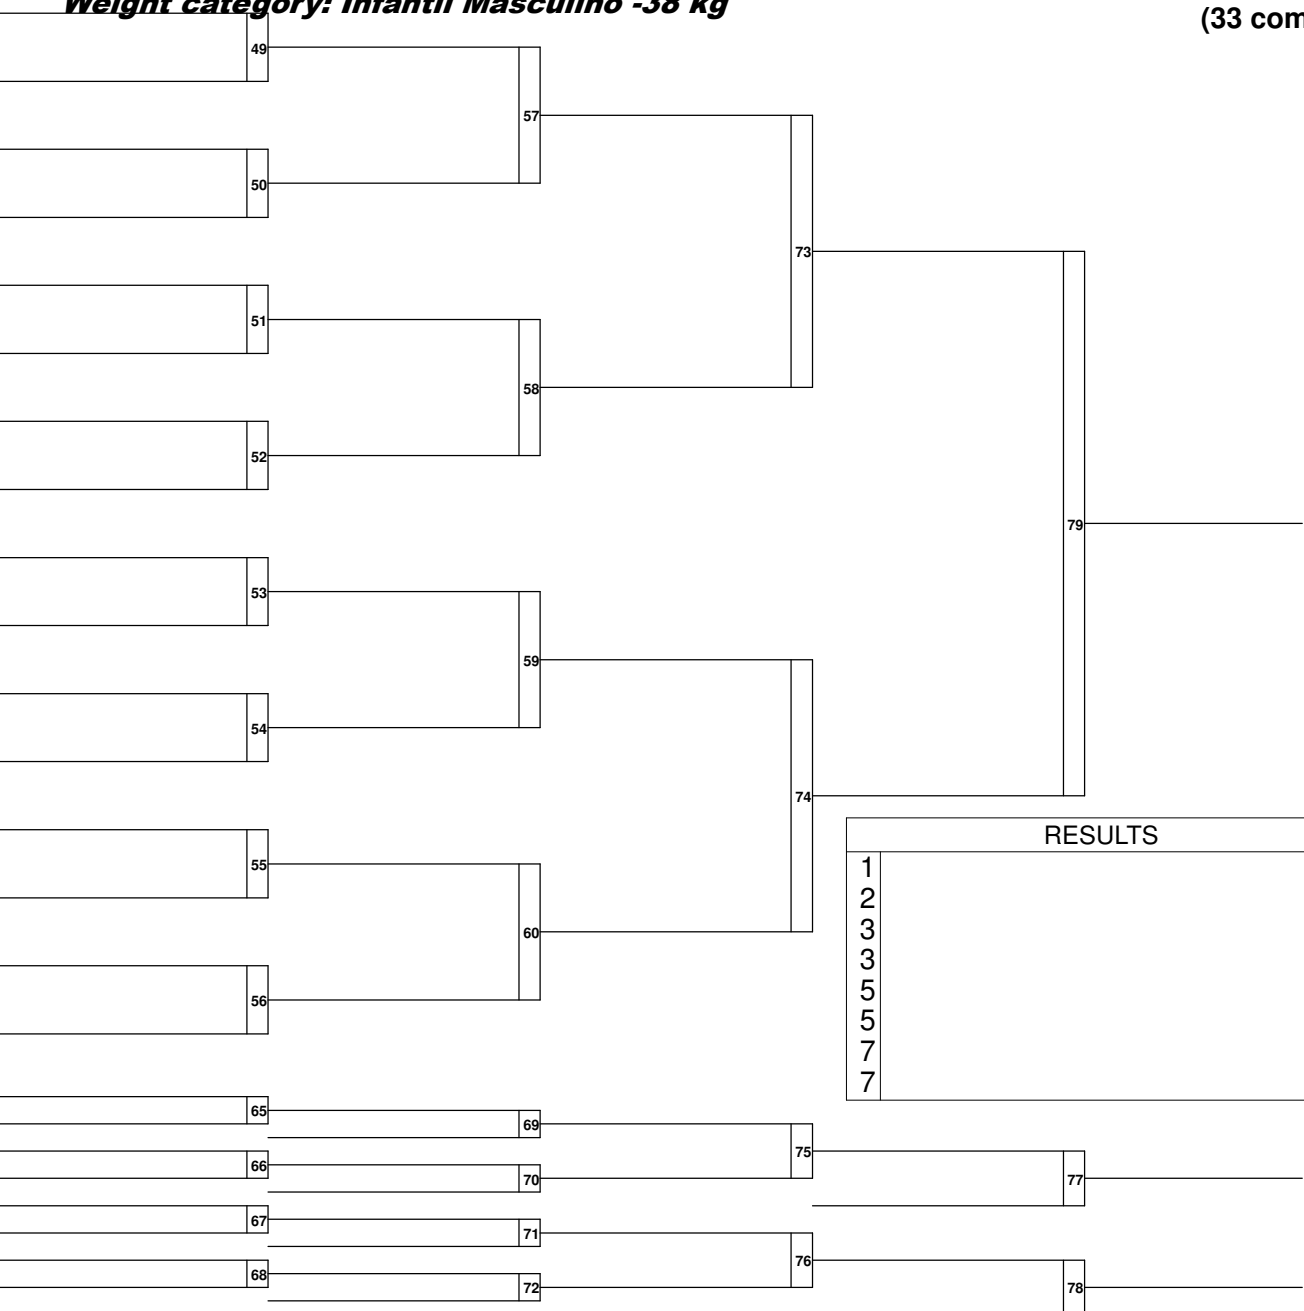

**Weight category: Infantil Masculino -38 kg**

1	AST	GONZALEZ, Marcos	1
33	VAL	BERNABEU, Jaume	2
17	MAD	ESPEJO, Miguel A.	3
49	CAT	ZAMBUDIO, Alan	4
9	AST	RODRIGUEZ, David	5
41	EXT	OCAMPO, Antonio	6
25	MAD	CRUCES, Jon	7
57	GAL	UZAL, Martin	8
5	AST	PALACIO, Lucas	9
37	POR	PEDROSO, Vasco	10
21	MAD	VILLAESPESA, Alvaro	11
53	VAL	RIBES, Jaume	12
13	AST	ALVAREZ, Diego	13
45	GAL	PLAZA, Nicolas	14
29	MAD	CABALLERO, Miguel	15
61	FRA	DE LA TAILLE, Gregorie	16
3	CAT	QUEROL, Andreu	17
35	AST	SANTOS, Joel	18
19	POR	OLIVEIRA, Bernardo	19
51	MAD	GONZALEZ, Fernando	20
11	GAL	MARTIN, Martin	21
43	AST	SANCHEZ, Juan	22
27	VAL	GOMEZ, Pedro	23
59	MAD	DE LA FUENTE, Martin	24
7	CAT	SOLER, Aleix	25
39	AST	ALONSO, Mario	26
23	MAD	GALVEZ, Ignacio	27
55	AST	PIDAL, Ramon	28
15	CTB	ZARZA, Carlos	29
47	AST	TEIJEIRO, Saul	30
31	GAL	NOVO, Luis	31
63	MAD	POZA, Alvaro	32
2	POR	RIBEIRO, Bernardo	32