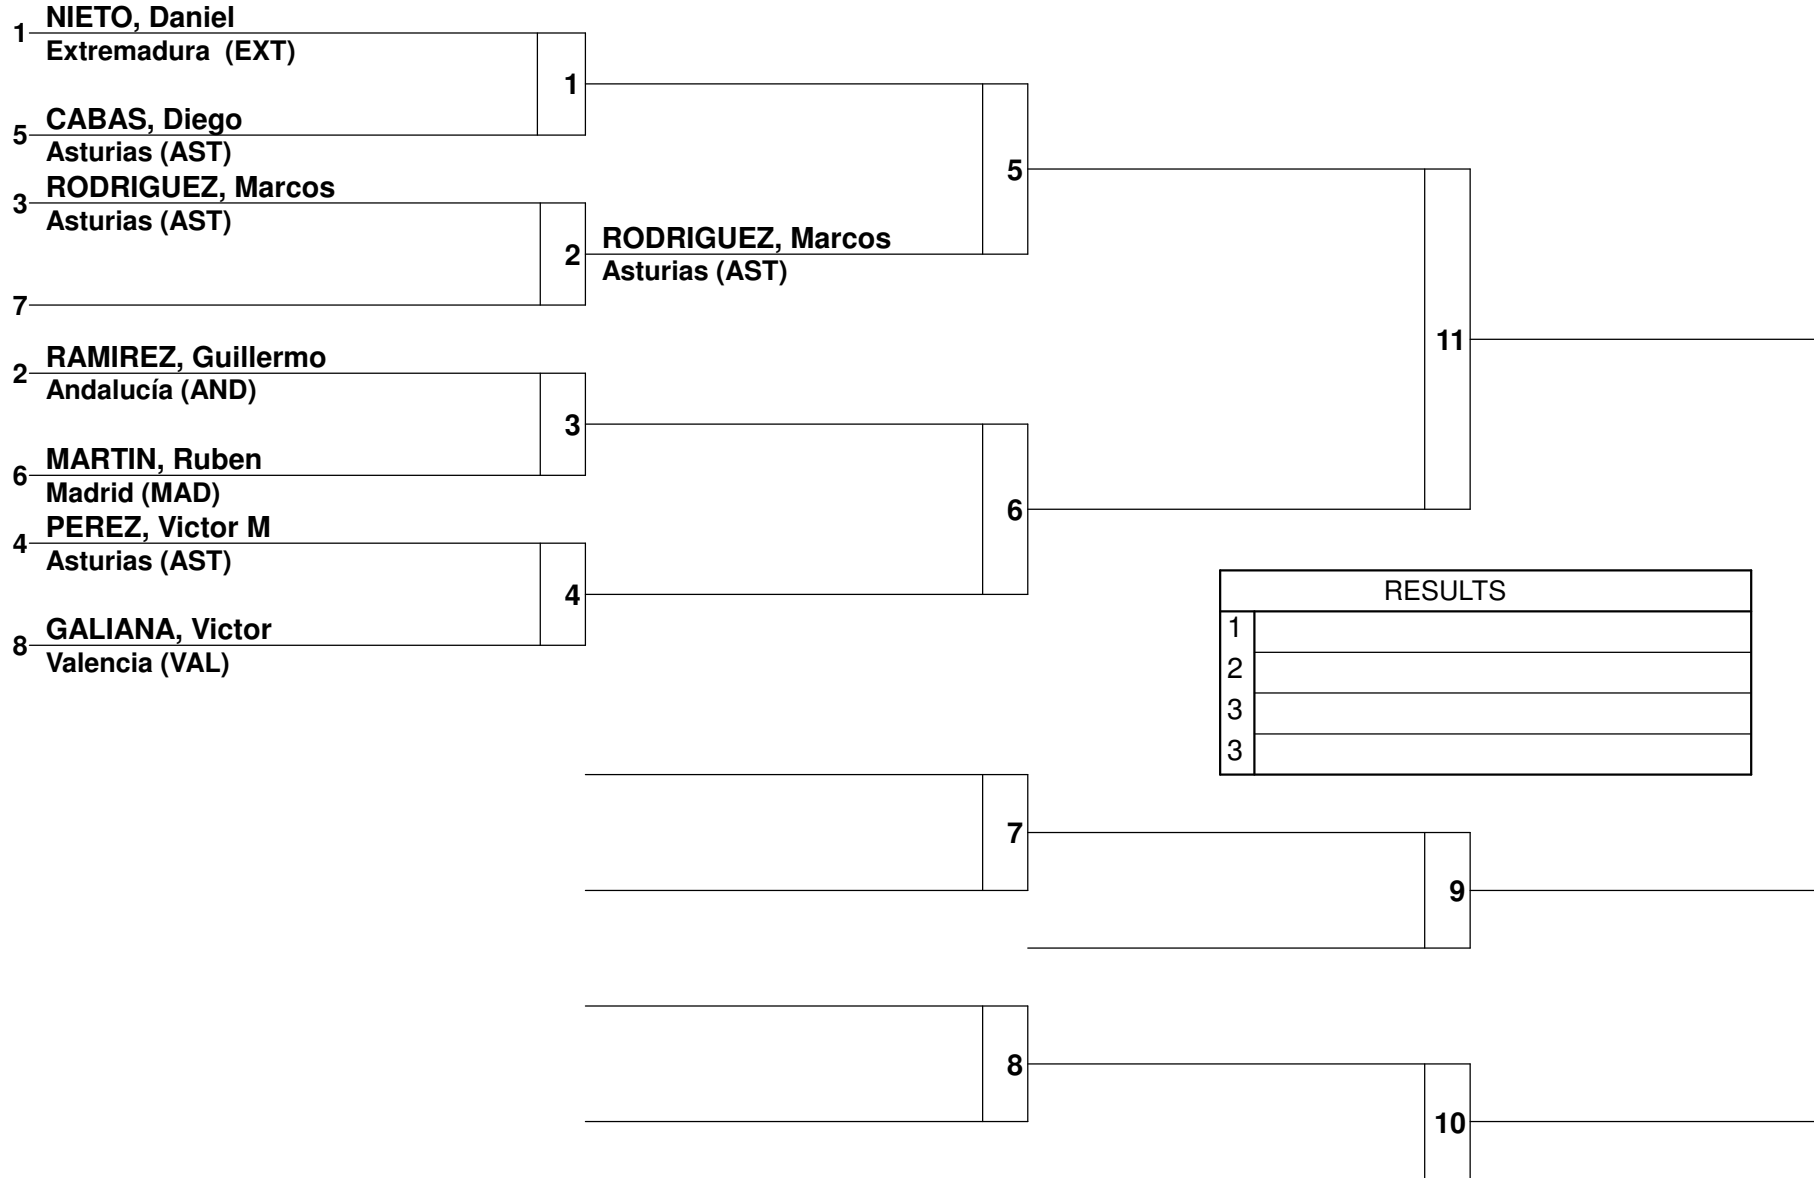

Super Copa de España Infantil "villa Avilés"
Sunday, 3 November 2013
Weight category: Infantil Masculino +66 kg

+66 kg
(11 competitors)

1	AST	SANCHEZ, Ismael	1	SANCHEZ, Ismael	
9				Asturias (AST)	9
5	VAS	PASCUAL, Jon			
13	CAT	VELASCO, Carlos	2		
3	GBR	SHORTER, Max	3	SHORTER, Max	
11				Inglaterra (GBR)	10
7	MAD	CALVO, Alejandro	4	CALVO, Alejandro	
15				Madrid (MAD)	
2	VAL	GORDO, Jose	5		
10	AST	PECO, Alejadnro			11
6	NAV	LOTERO, Hector	6	LOTERO, Hector	
14				Navarra (NAV)	
4	MAD	DE LA ROSA, Enrique	7		
12	GAL	COUCE, Ruben			12
8	CAT	GUITERES, Pol	8	GUITERES, Pol	
16				Cataluña (CAT)