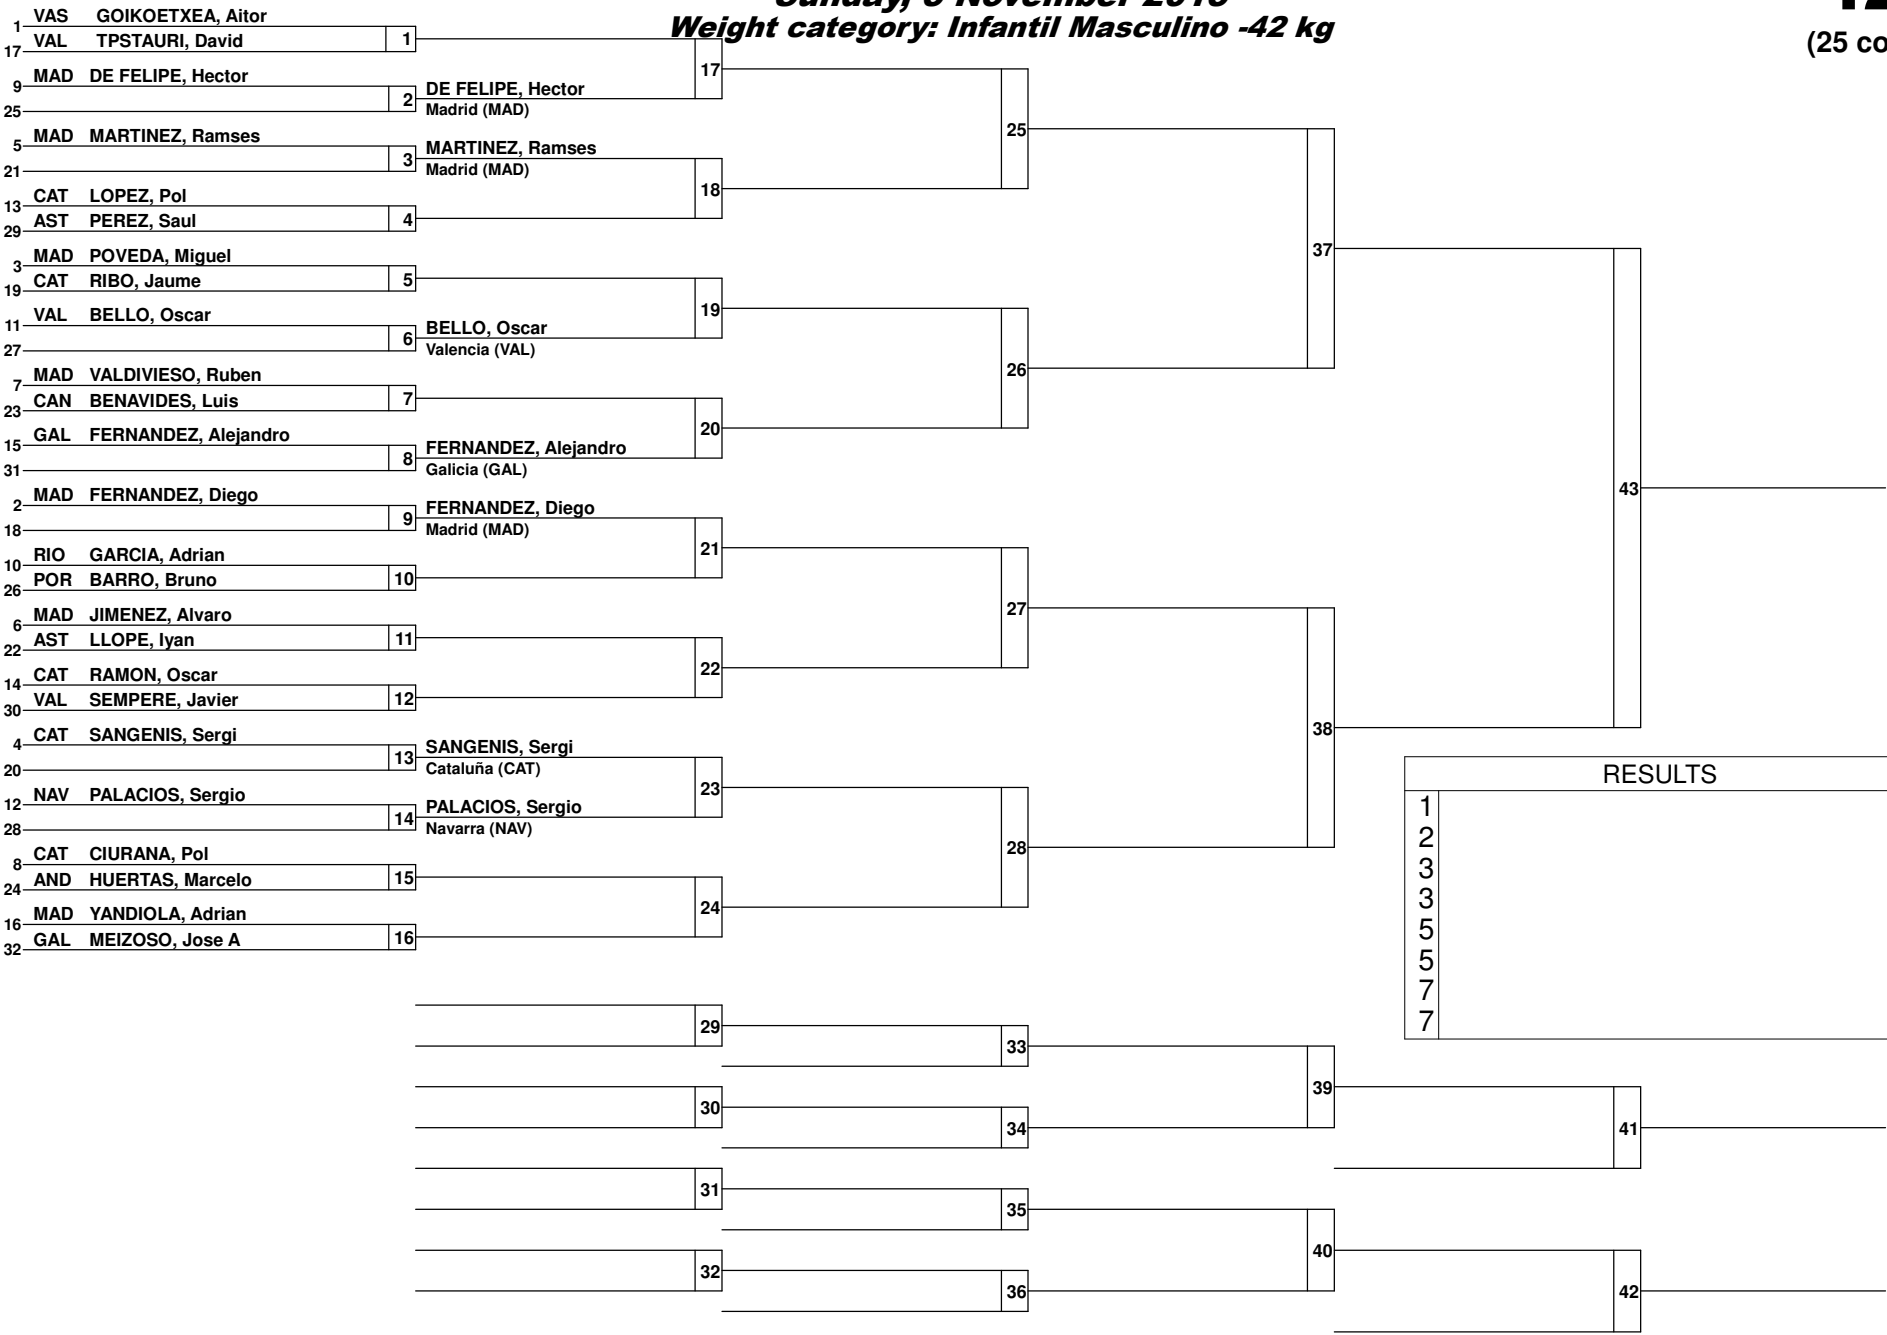

Weight category: Infantil Masculino -42 kg